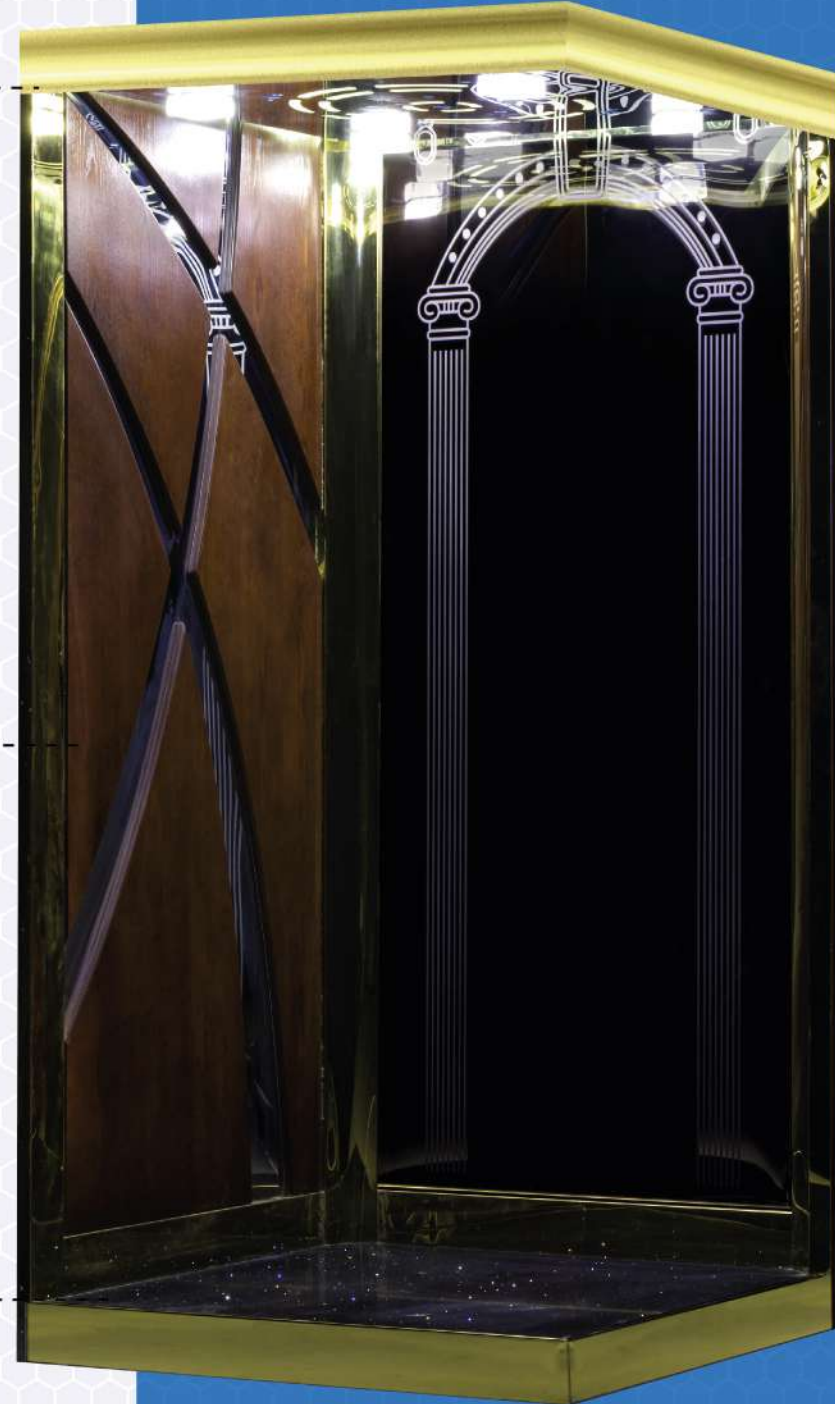

الكبائن

Code Z006

أرضية رخام أسود (مصدق صناعي مميز)	خشب طبيعي مموج مقاوم للحريق
زوايا مرايا ذهبي	مرآة محراب ملكي
السقف استيل مرايا مناسبة لشكل الديكور	أنارة LED + سبوت لايت

ارشادات

أبعد الأطفال وكبار السن من أبواب الصاعدة
عند تحرك وتوقف الصاعدة.