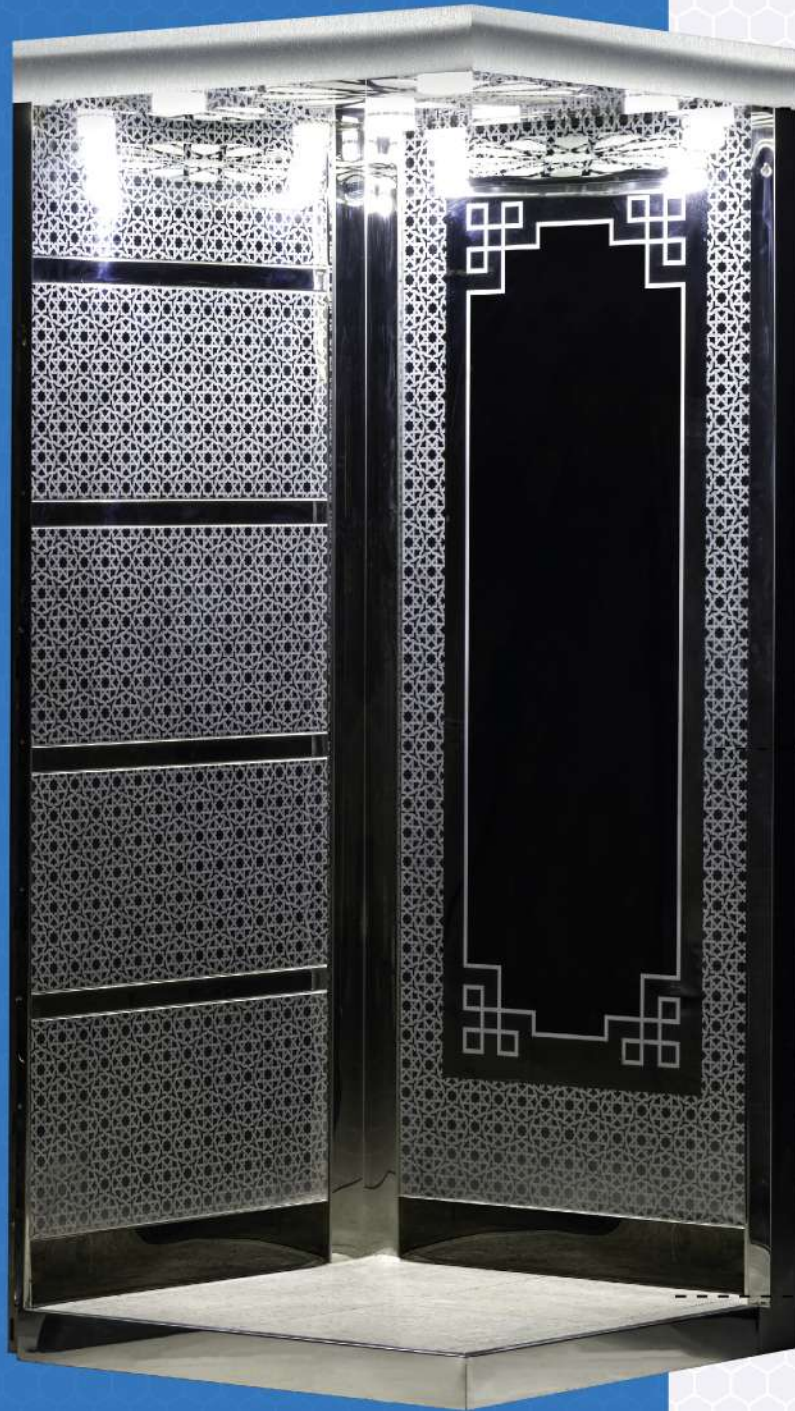

الكبائن

Code Z006

أرضية رخام طبيعي (اسباني / ايطالي / برتغالي)	استيل اسلامي صغير بانوهات
زوايا وفواصل مرايا فضي	مرآة اسلامي صغير مميز
السقف استيل مرايا مناسبة لشكل الديكور	أنارة LED + سبوت لايت

ارشادات

جهاز براشوت الصاعدة هو الأمان والحماية من خطر انزلق الصاعدة والسقوط .