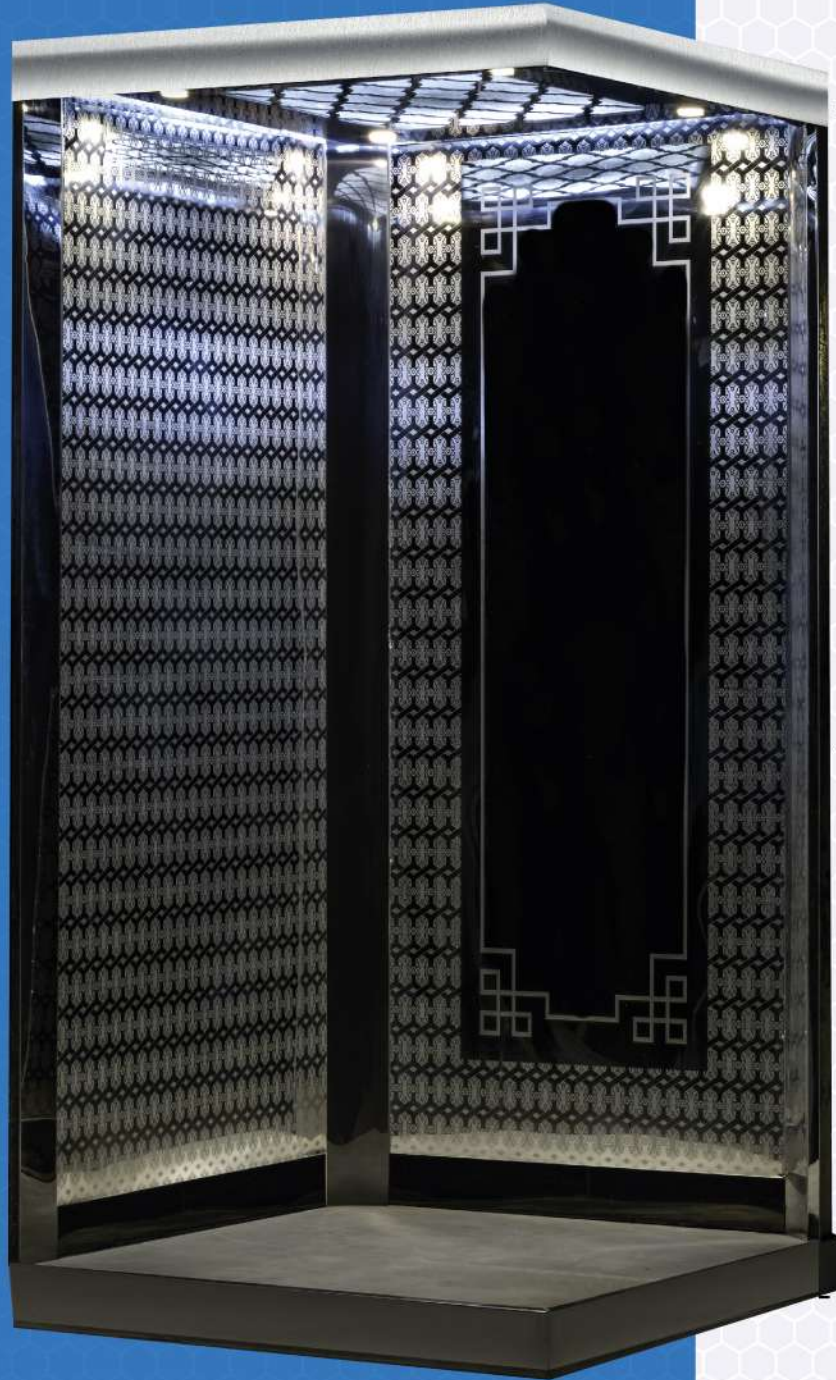

الكبائن

Code Z006

أرضية رخام طبيعي (اسباني / ايطالي / برتغالي)	استيل نقش اسلامي تاج محل
زوايا مرايا	مرآة اسلامي منقوش
السقف رسمة مناسبة لشكل الستيل	أنارة LED + سبوت لايت

ارشادات

يقوم باب امان المصعد بحماية مستخدم المصعد من التعرض للاصطدام بجدار بكر الصاعدة مما يسبب الاذى للجسيم .

الكبائن

Code Z006

أرضية رخام أسود (جلاسي مصدف)	ستيل اسلامي صغير ذهبي منقوش
زوايا مرايا ذهبي	مرآة اسلامي صغير ذهبي
السقف استيل مرايا مناسبة لشكل الديكور	أنارة LED + سبوت لايت

الكبائن

Code Z006

أرضية رخام أبيض	استيل كلاسيك منقوش فضي
زوايا مIRROR فضي	مرآة كلاسيك فضي
السقف استيل مرايا مناسبة لشكل الديكور	أنارة LED + سبوت لايت